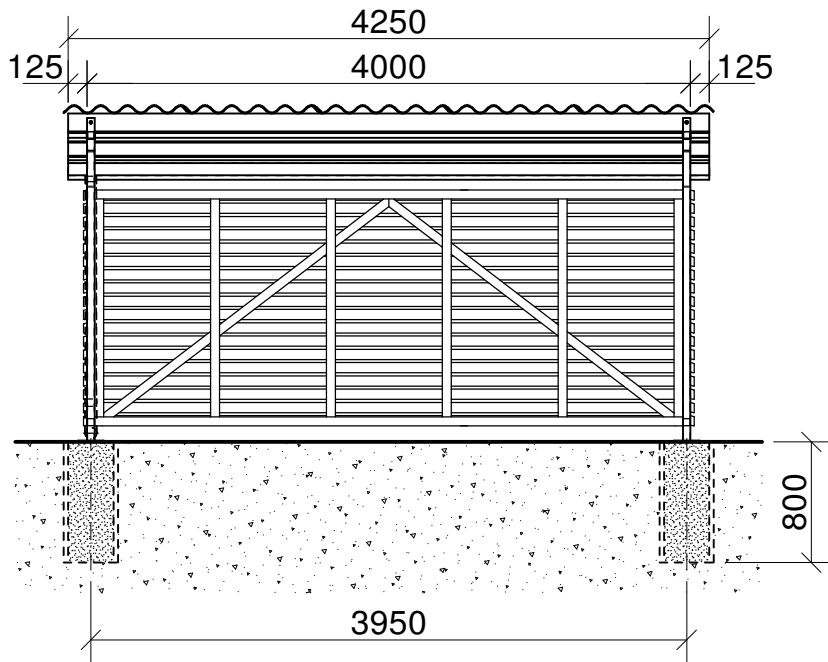

Eindeckung  
- Ondapress 177/51, Farbe grau  
- Verkleidung aus Holz, schweizer Lärche  
- inkl. Regenrinne

Fundamente bauseits

Recouvrement  
- Ondapress 177/51, couleur grise  
- revêtement en bois, mélèze suisse  
- y compris gouttière

Fondations faites par le maître d'oeuvre

**Velounterstand Typ Larix 3,25 m**

**Abri à vélos type Larix 3,25 m**

Eindeckung  
- Ondapress 177/51, Farbe grau  
- Verkleidung aus Holz, schweizer Lärche  
- inkl. Regenrinne

Fundamente bauseits

Recouvrement  
- Ondapress 177/51, couleur grise  
- revêtement en bois, mélèze suisse  
- y compris gouttière

Fondations faites par le maître d'oeuvre

**Velounterstand Typ Larix 4,25 m**

**Abri à vélos type Larix 4,25 m**

Eindeckung  
- Ondapress 177/51, Farbe grau  
- Verkleidung aus Holz, schweizer Lärche  
- inkl. Regenrinne

Fundamente bauseits

Recouvrement  
- Ondapress 177/51, couleur grise  
- revêtement en bois, mélèze suisse  
- y compris gouttière