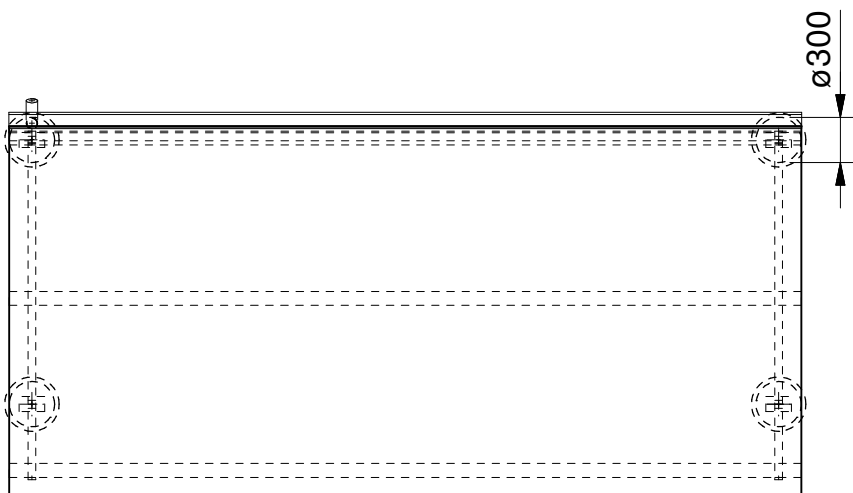

Eindeckung  
- Ondapress 177/51, Farbe grau  
- Verkleidung aus Holz, schweizer Lärche  
- inkl. Regenrinne

Fundamente bauseits

Recouvrement  
- Ondapress 177/51, couleur grise  
- revêtement en bois, mélèze suisse  
- y compris gouttière

Fondations faites par le maître d'oeuvre

**Velounterstand Typ Larix 3,25 m**

**Abri à vélos type Larix 3,25 m**

Eindeckung  
- Ondapress 177/51, Farbe grau  
- Verkleidung aus Holz, schweizer Lärche  
- inkl. Regenrinne

Fundamente bauseits

Recouvrement  
- Ondapress 177/51, couleur grise  
- revêtement en bois, mélèze suisse  
- y compris gouttière

Fondations faites par le maître d'oeuvre

**Velounterstand Typ Larix 4,25 m**

**Abri à vélos type Larix 4,25 m**

Eindeckung  
- Ondapress 177/51, Farbe grau  
- Verkleidung aus Holz, schweizer Lärche  
- inkl. Regenrinne

Fundamente bauseits

Recouvrement  
- Ondapress 177/51, couleur grise  
- revêtement en bois, mélèze suisse  
- y compris gouttière