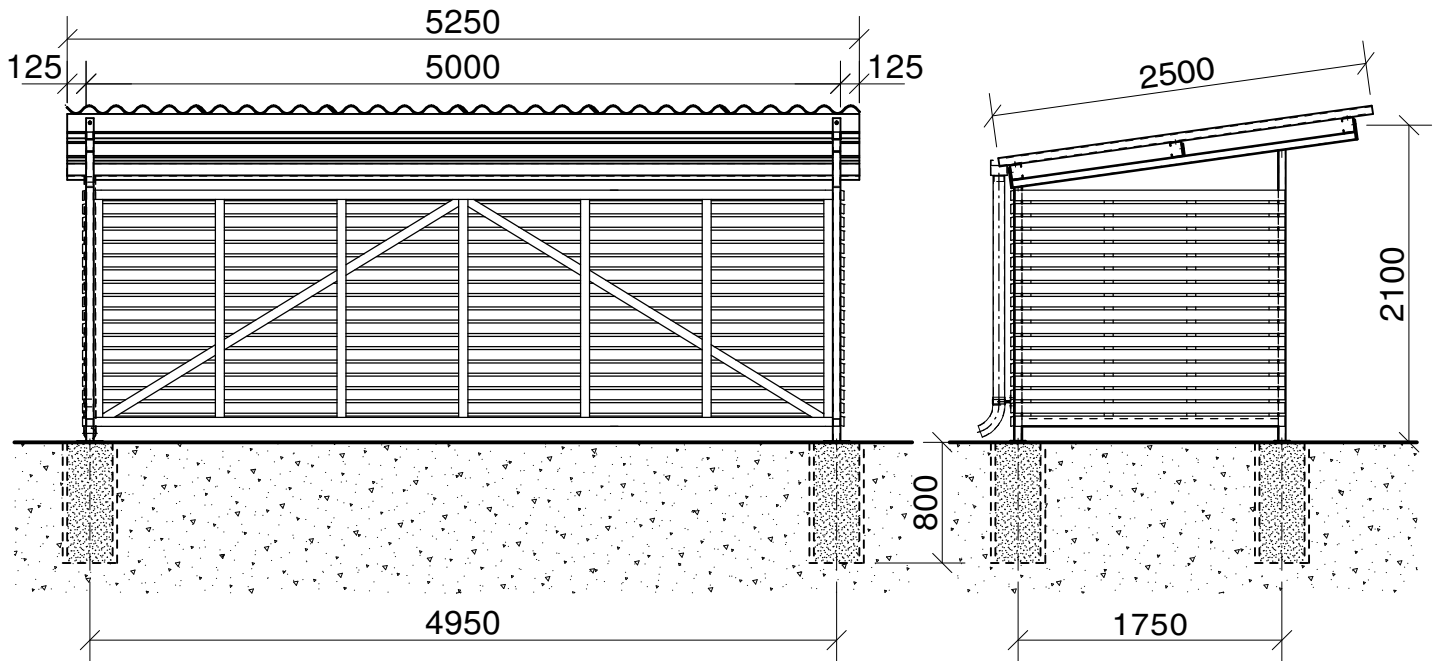

Eindeckung  
- Ondapress 177/51, Farbe grau  
- Verkleidung aus Holz, schweizer Lärche  
- inkl. Regenrinne

Fundamente bauseits

Recouvrement  
- Ondapress 177/51, couleur grise  
- revêtement en bois, mélèze suisse  
- y compris gouttière

Fondations faites par le maître d'oeuvre

**Velounterstand Typ Larix 3,25 m**

**Abri à vélos type Larix 3,25 m**

Eindeckung  
- Ondapress 177/51, Farbe grau  
- Verkleidung aus Holz, schweizer Lärche  
- inkl. Regenrinne

Fundamente bauseits

Recouvrement  
- Ondapress 177/51, couleur grise  
- revêtement en bois, mélèze suisse  
- y compris gouttière

Fondations faites par le maître d'oeuvre

**Velounterstand Typ Larix 4,25 m**

**Abri à vélos type Larix 4,25 m**

Eindeckung  
- Ondapress 177/51, Farbe grau  
- Verkleidung aus Holz, schweizer Lärche  
- inkl. Regenrinne

Fundamente bauseits

Recouvrement  
- Ondapress 177/51, couleur grise  
- revêtement en bois, mélèze suisse  
- y compris gouttière