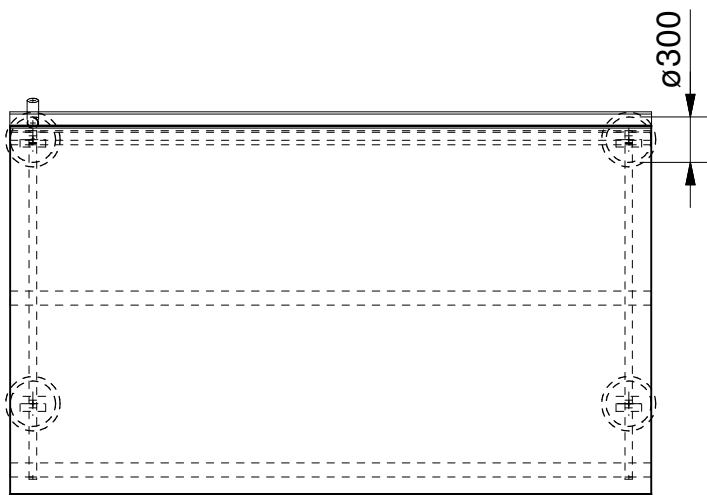

Eindeckung  
- Ondapress 177/51, Farbe grau  
- Verkleidung aus Holz, schweizer Lärche  
- inkl. Regenrinne

Fundamente bauseits

Recouvrement  
- Ondapress 177/51, couleur grise  
- revêtement en bois, mélèze suisse  
- y compris gouttière

Fondations faites par le maître d'oeuvre

**Velounterstand Typ Larix 3,25 m**

**Abri à vélos type Larix 3,25 m**

Eindeckung  
- Ondapress 177/51, Farbe grau  
- Verkleidung aus Holz, schweizer Lärche  
- inkl. Regenrinne

Fundamente bauseits

Recouvrement  
- Ondapress 177/51, couleur grise  
- revêtement en bois, mélèze suisse  
- y compris gouttière

Fondations faites par le maître d'oeuvre

**Velounterstand Typ Larix 4,25 m**

**Abri à vélos type Larix 4,25 m**

Eindeckung  
- Ondapress 177/51, Farbe grau  
- Verkleidung aus Holz, schweizer Lärche  
- inkl. Regenrinne

Fundamente bauseits

Recouvrement  
- Ondapress 177/51, couleur grise  
- revêtement en bois, mélèze suisse  
- y compris gouttière