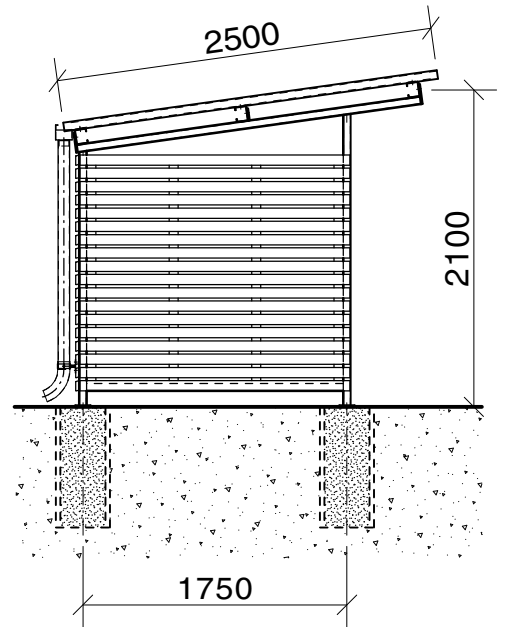

Eindeckung  
- Ondapress 177/51, Farbe grau  
- Verkleidung aus Holz, schweizer Lärche  
- inkl. Regenrinne

Fundamente bauseits

Recouvrement  
- Ondapress 177/51, couleur grise  
- revêtement en bois, mélèze suisse  
- y compris gouttière

Fondations faites par le maître d'oeuvre

**Velounterstand Typ Larix 3,25 m**

**Abri à vélos type Larix 3,25 m**

Eindeckung  
- Ondapress 177/51, Farbe grau  
- Verkleidung aus Holz, schweizer Lärche  
- inkl. Regenrinne

Fundamente bauseits

Recouvrement  
- Ondapress 177/51, couleur grise  
- revêtement en bois, mélèze suisse  
- y compris gouttière

Fondations faites par le maître d'oeuvre

**Velounterstand Typ Larix 4,25 m**

**Abri à vélos type Larix 4,25 m**

Eindeckung  
- Ondapress 177/51, Farbe grau  
- Verkleidung aus Holz, schweizer Lärche  
- inkl. Regenrinne

Fundamente bauseits

Recouvrement  
- Ondapress 177/51, couleur grise  
- revêtement en bois, mélèze suisse  
- y compris gouttière